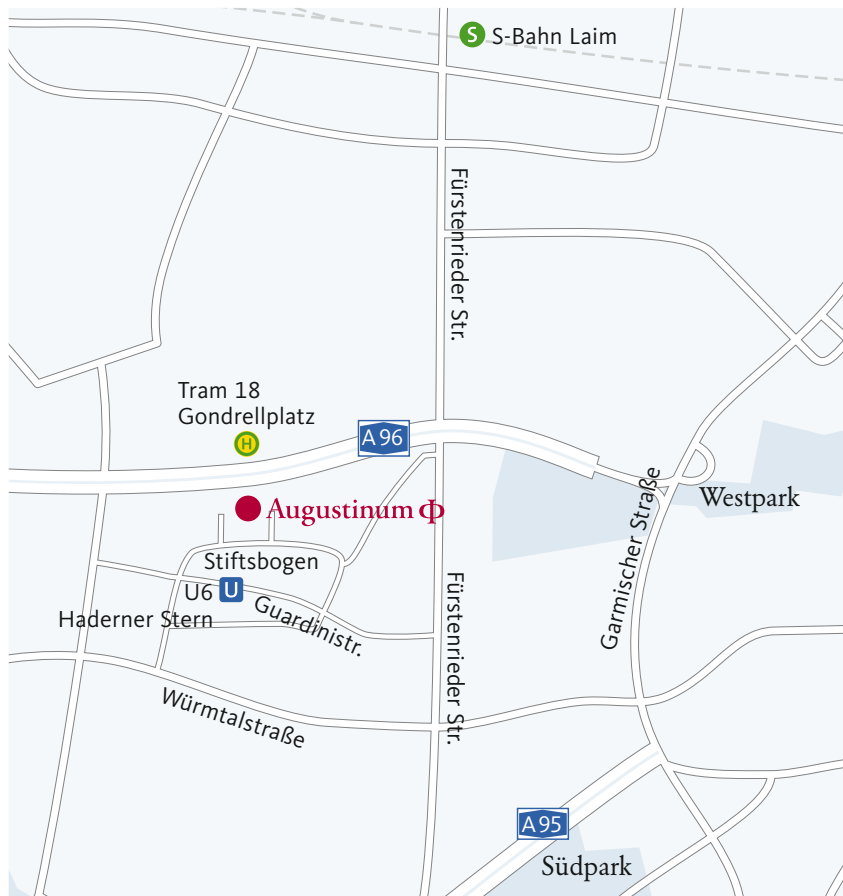

Ihr Weg ins Augustinum

i **Interessenberatung
im Augustinum
München-Neufriedenheim**

Tel. 089/7096-1883
muenchen-nfr@augustinum.de

Mit dem Auto

- Vom Mittleren Ring in die Ehrwalder Straße, die Fürstenrieder Straße überqueren, weiter in die Guardinistraße. Dann rechts abbiegen in den Stiftsbogen
- Von der Autobahn A 96 aus Richtung Lindau: Ausfahrt Blumenau

Mit öffentlichen Verkehrsmitteln

- Ab Marienplatz mit der U6 Richtung Klinikum Großhadern bis Haltestelle Haderner Stern
- Ausgang auf der zur Stadtmitte gelegenen Seite nehmen, von hier zu Fuß durch das Einkaufszentrum Haderner Stern der Beschilderung zum Augustinum folgen
- Mit der S-Bahn bis Laim, dann Bus 51 bis Holzapfelkreuth, von hier mit der U6 bis zum Haderner Stern, weiter wie oben
- Mit der U4/ U5 bis Westendstraße, dann Tram 18 bis Gondrellplatz. Von hier zu Fuß (ca. 4 Minuten) über die Autobahnbrücke zum Augustinum