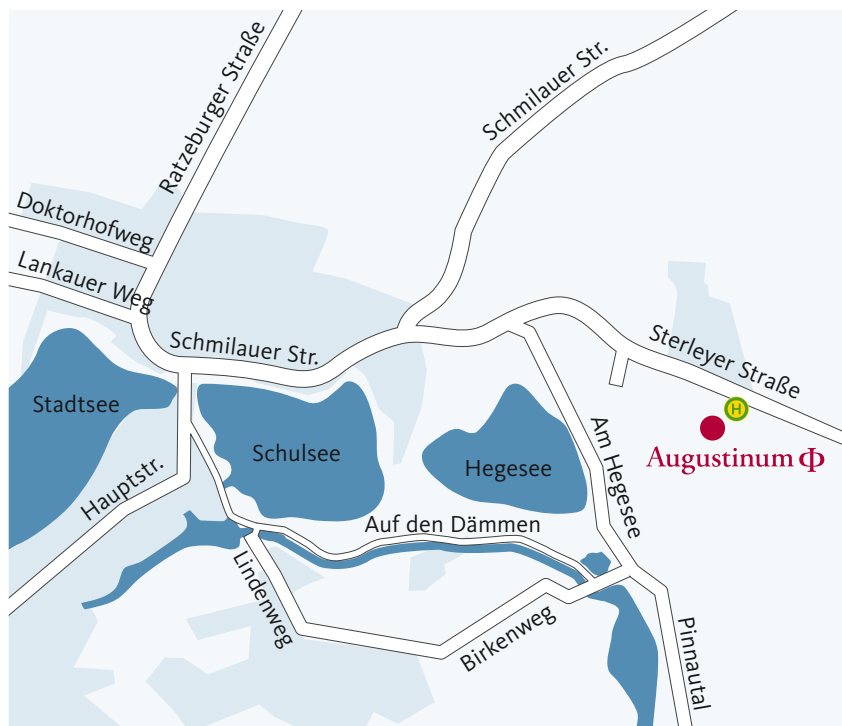

Ihr Weg ins Augustinum

i Interessentenberatung
im Augustinum Mölln

Tel. 04542/81-2105
moelln@augustinum.de

Mit dem Auto

Aus Richtung Hamburg oder Berlin: Über die A24, Ausfahrt Talkau. Fahren Sie auf der B207 Richtung Mölln und nehmen Sie die zweite Ausfahrt (Mölln Nord)

Aus Richtung Kiel: Über die B404, in Stolpe auf die A21 und in Bad Segeberg auf die A20. Dann in Groß Sarau auf die 207 und in Mölln die erste Abfahrt Mölln Nord nehmen

Aus Richtung Schwerin: Über die B104 auf die 208 über Ratzeburg nach Mölln (Mölln Nord)

- Folgen Sie der Ausschilderung Richtung Mölln, fahren Sie aber an der Stadt selbst vorbei und halten sich auf der Ratzeburger Straße halblinks
- Sie fahren in die Schmilauer Straße, diese geht später über in die Sterleyer Straße
- Folgen Sie dem 1. Hinweisschild „Augustinum“ nach rechts auf den Waldparkplatz und fahren Sie mit dem Schrägaufzug direkt ins Haus

Augustinum Φ

Seniorenresidenz Mölln