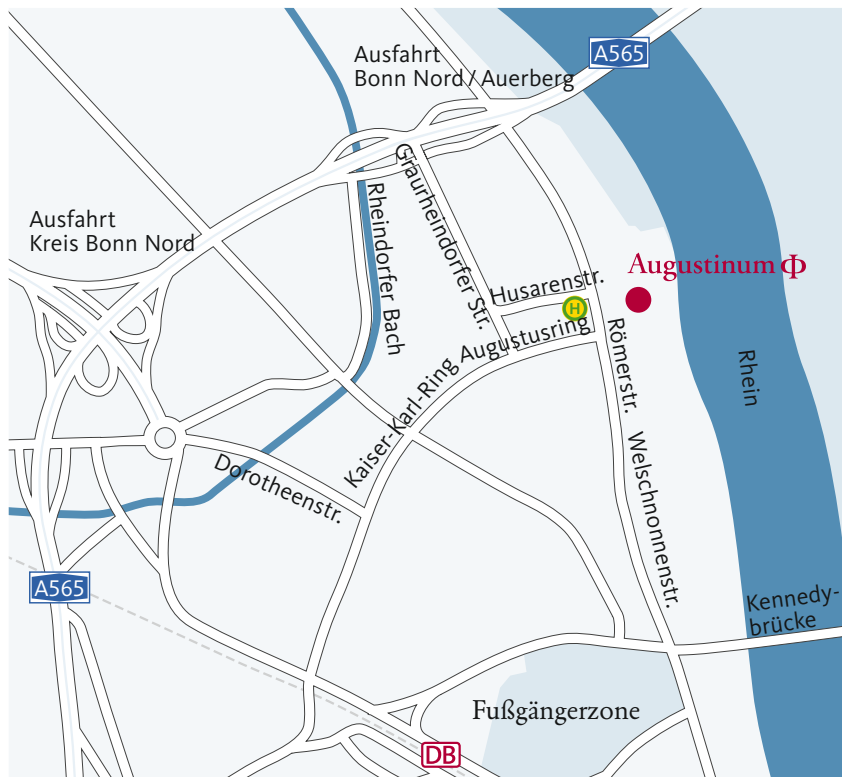

Ihr Weg ins Augustinum

i Interessentenberatung
im Augustinum Bonn

Tel. 0228 / 556-410

bonn@augustinum.de

Mit dem Auto

Von der A565:

- Ausfahrt Bonn-Nord / Auerberg / Castell
- Einbiegen in die Graurheindorfer Straße, stadteinwärts, 3. Ampel links abbiegen in die Husarenstraße (1. Möglichkeit, links abzubiegen)
- Bis zum nächsten Kreisell fahren und die Römerstraße überqueren, Einfahrt Parkplatz

Von der Kennedybrücke:

- Nach der Brücke rechts abbiegen, immer geradeaus bis zur abknickenden Vorfahrt am Augustusring
- Dort jedoch weiter geradeaus, Augustinum rechts in Sichtweite
- Parkplatz an Bushaltestelle oder Parkplatz am nächsten Kreisell rechts benutzen

Mit öffentlichen Verkehrsmitteln

- Vom Hauptbahnhof Bonn die Buslinien 600 oder 601 benutzen, Haltestelle „Augustinum“

Augustinum Bonn
Römerstraße 118
53117 Bonn
Tel. 0228 / 556-1
Fax 0228 / 556-444
www.augustinum.de

Augustinum Φ

Seniorenresidenz Bonn